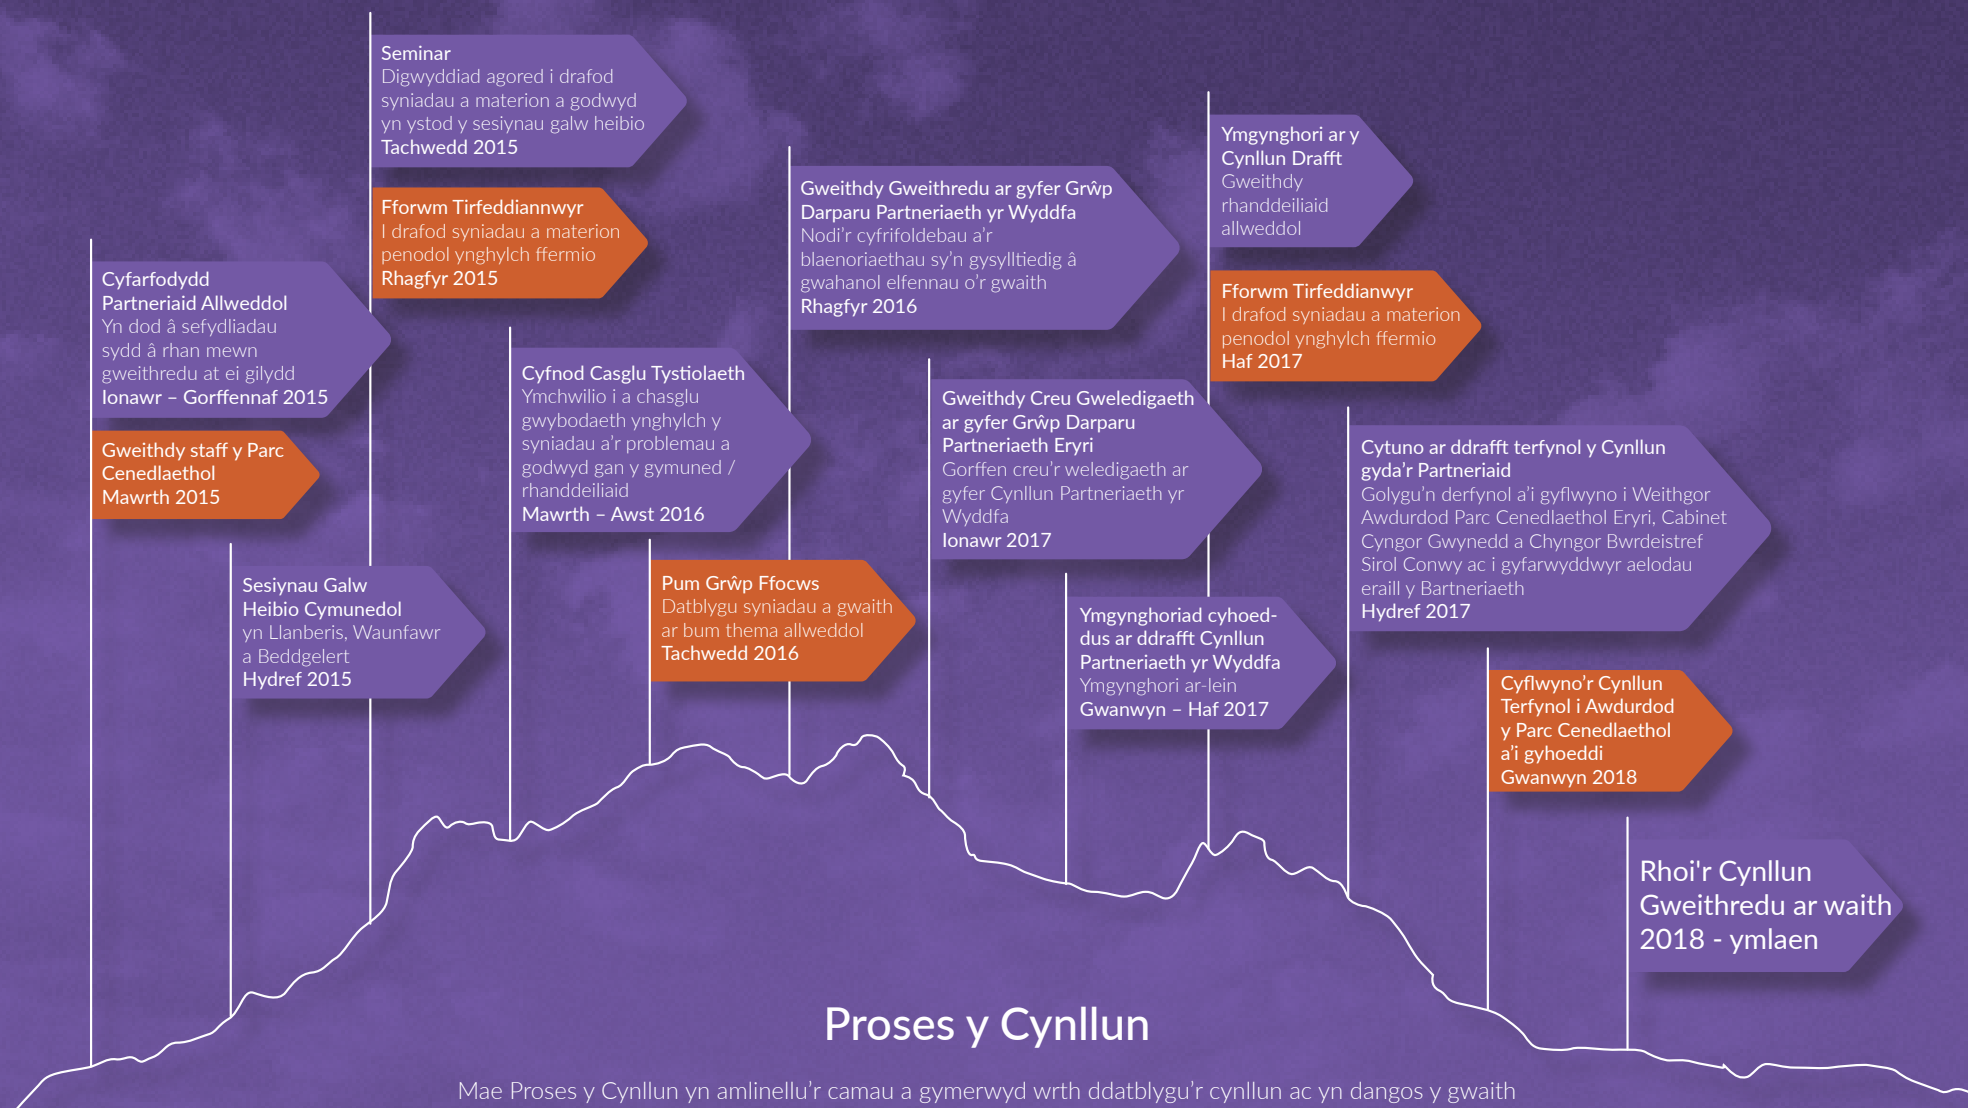

An aerial photograph of a rugged mountain peak. A winding path leads up the steep, rocky slopes towards a small building at the summit. The landscape is a mix of green grass and grey rock. In the background, other mountain ranges are visible under a clear blue sky.

> Y daith

Proses y Cynllun

Mae Proses y Cynllun yn amlinellu'r camau a gymerwyd wrth ddatblygu'r cynllun ac yn dangos y gwaith ymgysylltu ac ymgynghori a wnaed. Mae'r cynllun hwn hefyd yn dangos y ffordd ymlaen a'n cynlluniau ni ar gyfer gwireddu'r weledigaeth. Ceir rhagor o fanylion yn yr adran nesaf ynghylch y gwaith y bwriadwn ei wneud